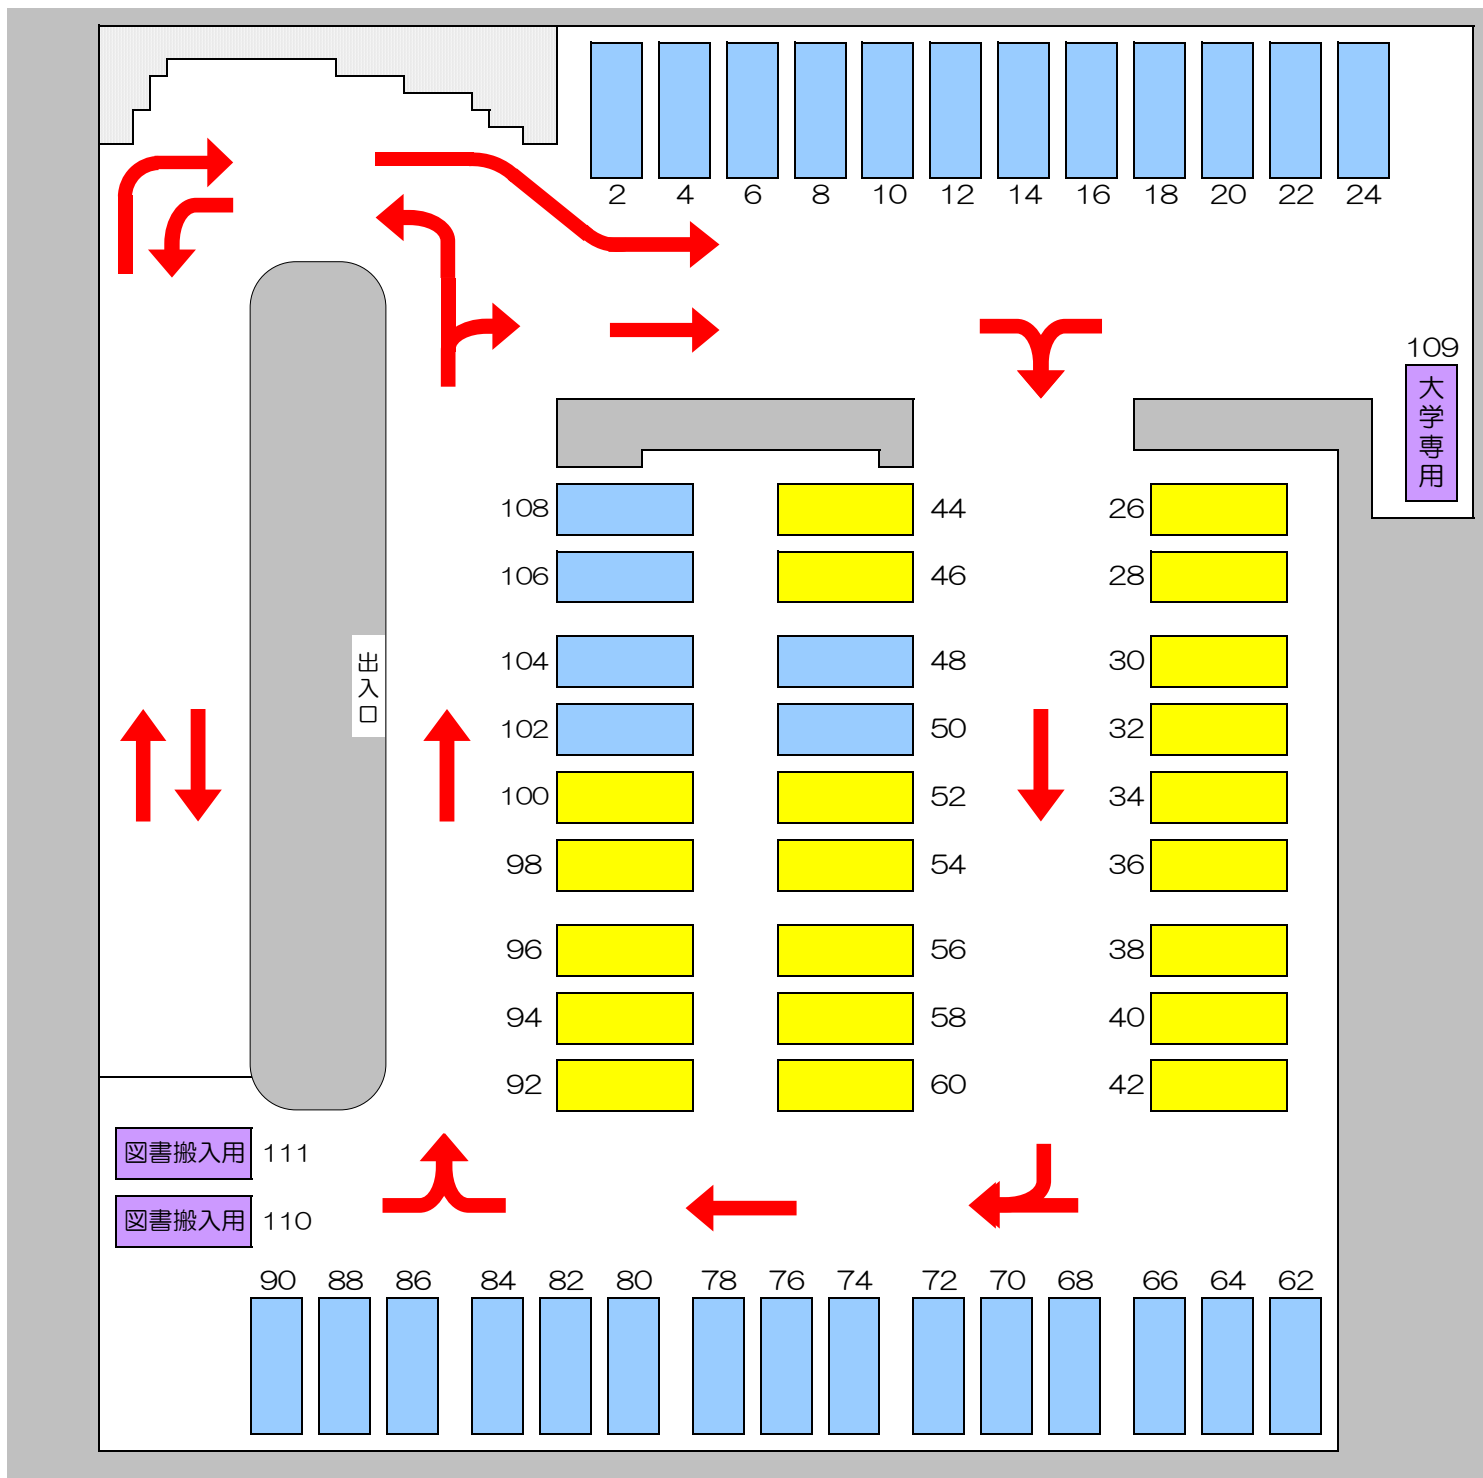

明治大学 リバティタワー駐車場 B2F 簡略図

2022年11月16日現在

	幅	長さ	高さ
	2.3m	5.0m	2.7m
	1.9m	5.3m	2.7m
	2.3m	5.0m	2.7m
	2.3m	5.0m	2.3m
	1.9m	5.3m	2.3m
	1.8m	4.7m	2.3m